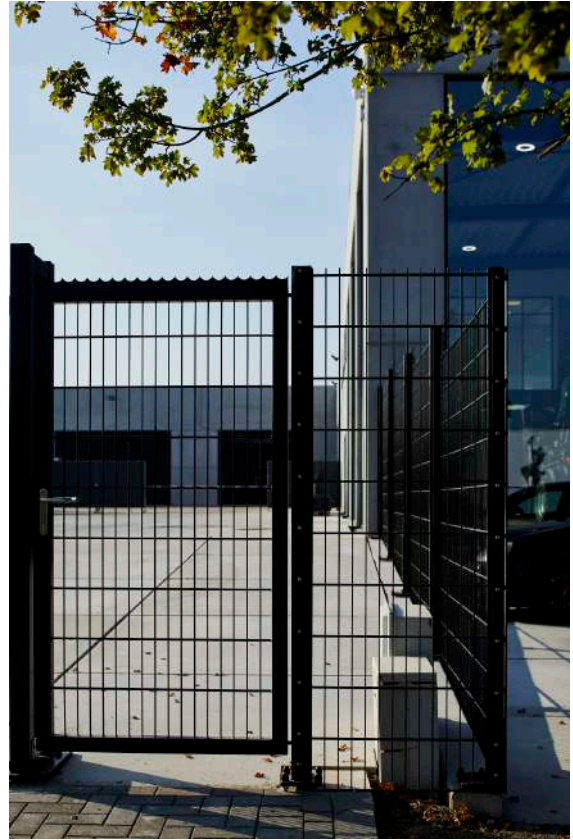

Hekwerk

Staalmathekwerk
Spijlenhekwerk
Vast paneel
Draadafsluiting

Doordat onze productie onder eigen dak gebeurt kunnen we ingaan op specifieke eisen. Vaak wensen onze klanten hekwerk in de look & feel van hun poort. Buiten hekwerk op maat bieden we ook klassieke draadafsluiting aan.

Spijlenhekwerk

Dikke spijlen
Optionele puntenkam

Staalmathekwerk

Dubbele staalmat van dunne spijlen (8/6/8)
Bij hogere veiligheidseisen
Moeilijk beklimbaar
Optionele puntenkam

Vast paneel

Volledig in uitzicht van de poort
Met of zonder doorkijk

Draadafsluiting

Flexibele ruitvormige draad
Budgetvriendelijk

Spijlenhekwerk Athene

Spijlenhekwerk Athene

Vast paneel Wenen

Vast paneel Praag

Staalmathekwerk Hannover

Staalmathekwerk Hannover