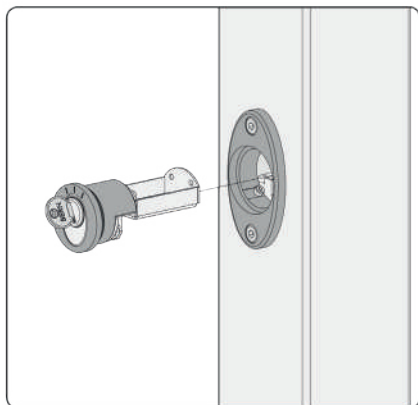

Sleutelkluis

Integreer een sleutelkluis in een sleutelplan en bespaar tijd in geval van nood. Enkel de hulpdiensten bezitten de sleutel die toegang geeft tot de kluis. Zo weten ze onmiddellijk hoe binnen te geraken, zodat er niet moet worden binnengebroken.

- Sleutelkluis met Europrofielcilinder
- Voor het veilig opbergen van uw poortsleutels
- Roestvrijstalen frontcover
- Roestvrijstalen cilinderbescherming
- Aluminium kluishuis
- Eenvoudige en snelle montage met Quick-Fix

WERKING

AFMETINGEN